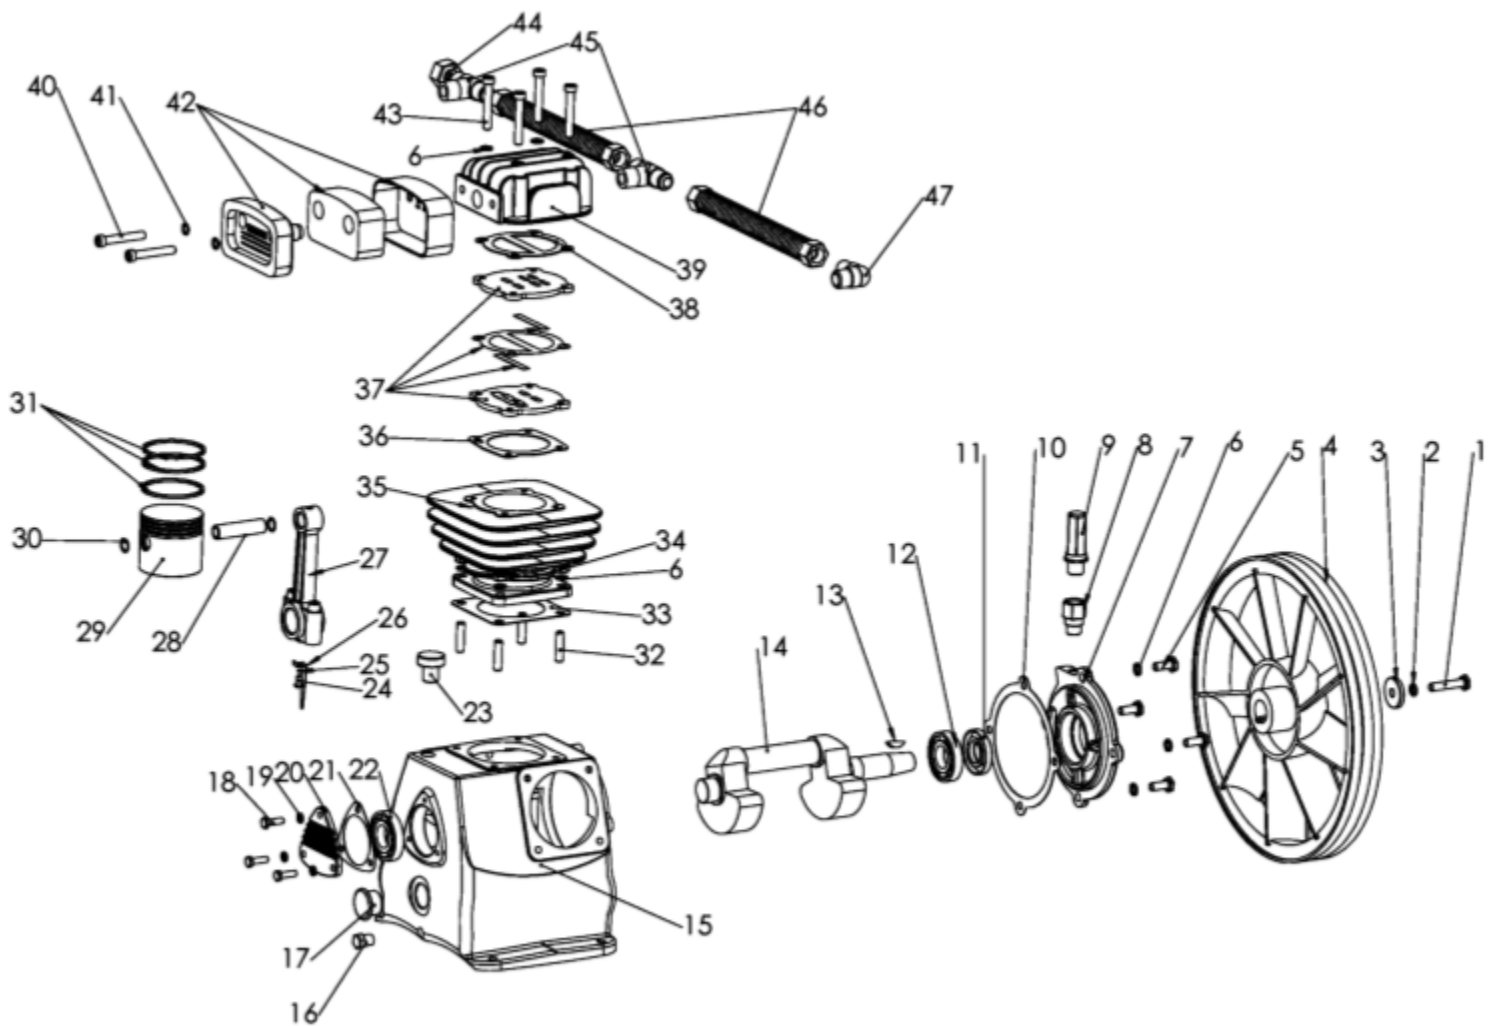

## LB-40-2

Масса (нетто)	31.8	Kg
Внешние Размеры	430*330*350	mm*mm*mm

Узел насоса LB40-2

Узел насоса LB40-3

## Узел насоса LB-40-3

## Запчасти имеющие отличия от LB-40-2

Код	Наименование	Применяемость	Позиция в деталировке
11121011	Шайба ф8-ф38-5	1	3
21113011	Передняя крышка	1	7
21178001	Фиксатор сапуна 1/4"	1	8
21152001	Прокладка передней крышки	1	10
21131013	Коленвал	1	14